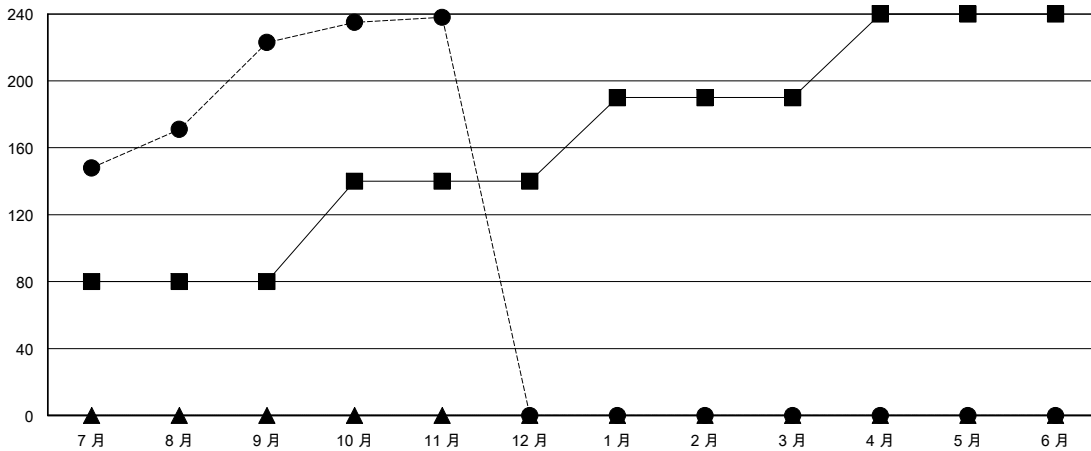

MONTHLY MEMBERSHIP PROGRESS REPORT

District 300A 3

Results as of: 11/30/2023

GMT:

地點 REP OF CHINA

GMT憲章區

分會			
成果 2023-2024			
季	新分會目標	新會	會員流失的分會
7月/8月/9月	1	0	0
10月/11月/12月	1	0	0
1月/2月/3月	0	0	0
4月/5月/6月	0	0	0

位會員@每位須繳			
成果 2023-2024			
季	會員淨增長目標	實際會員增長數	實際退會會員 (包括轉會)
7月/8月/9月	80	294	46
10月/11月/12月	60	17	0
1月/2月/3月	50	0	0
4月/5月/6月	50	0	0

目標與實際新會累積

目標和實際會員累積

已取消的分會: 0	50 CLUBS OF 58 增添1位或以上的新會員	性別分佈
放棄的會員		男 1,150 (47.07%)
過世 0		女 1,293 (52.93%)
分會已取消 0	點擊這裡取得彙計會員數據	總計家庭單位會員數 233
其他 47		支付減半會費的家庭會員 130
總計 47		