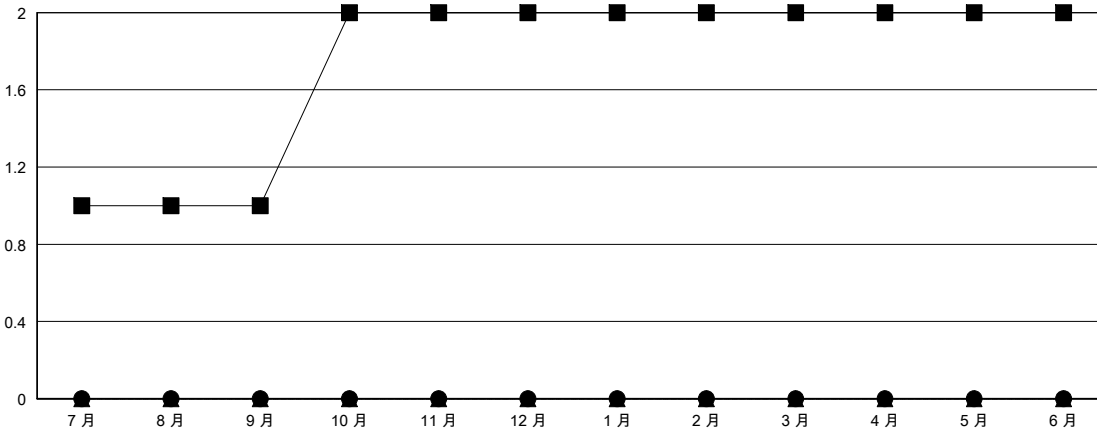

MONTHLY MEMBERSHIP PROGRESS REPORT

District 300A 3

Results as of: 11/30/2023

GMT:

地點 REP OF CHINA

GMT憲章區

分會			
成果 2023-2024			
季	新分會目標	新會	會員流失的分會
7月/8月/9月	1	0	0
10月/11月/12月	1	0	0
1月/2月/3月	0	0	0
4月/5月/6月	0	0	0

位會員@每位須繳			
成果 2023-2024			
季	會員淨增長目標	實際會員增長數	實際退會會員 (包括轉會)
7月/8月/9月	80	294	46
10月/11月/12月	60	17	0
1月/2月/3月	50	0	0
4月/5月/6月	50	0	0

目標與實際新會累積

目標和實際會員累積

已取消的分會: 0	50 CLUBS OF 58 增添1位或以上的新會員	性別分佈
放棄的會員		男 1,150 (47.07%)
過世 0		女 1,293 (52.93%)
分會已取消 0	點擊這裡取得彙計會員數據	總計家庭單位會員數 233
其他 47		支付減半會費的家庭會員 130
總計 47		